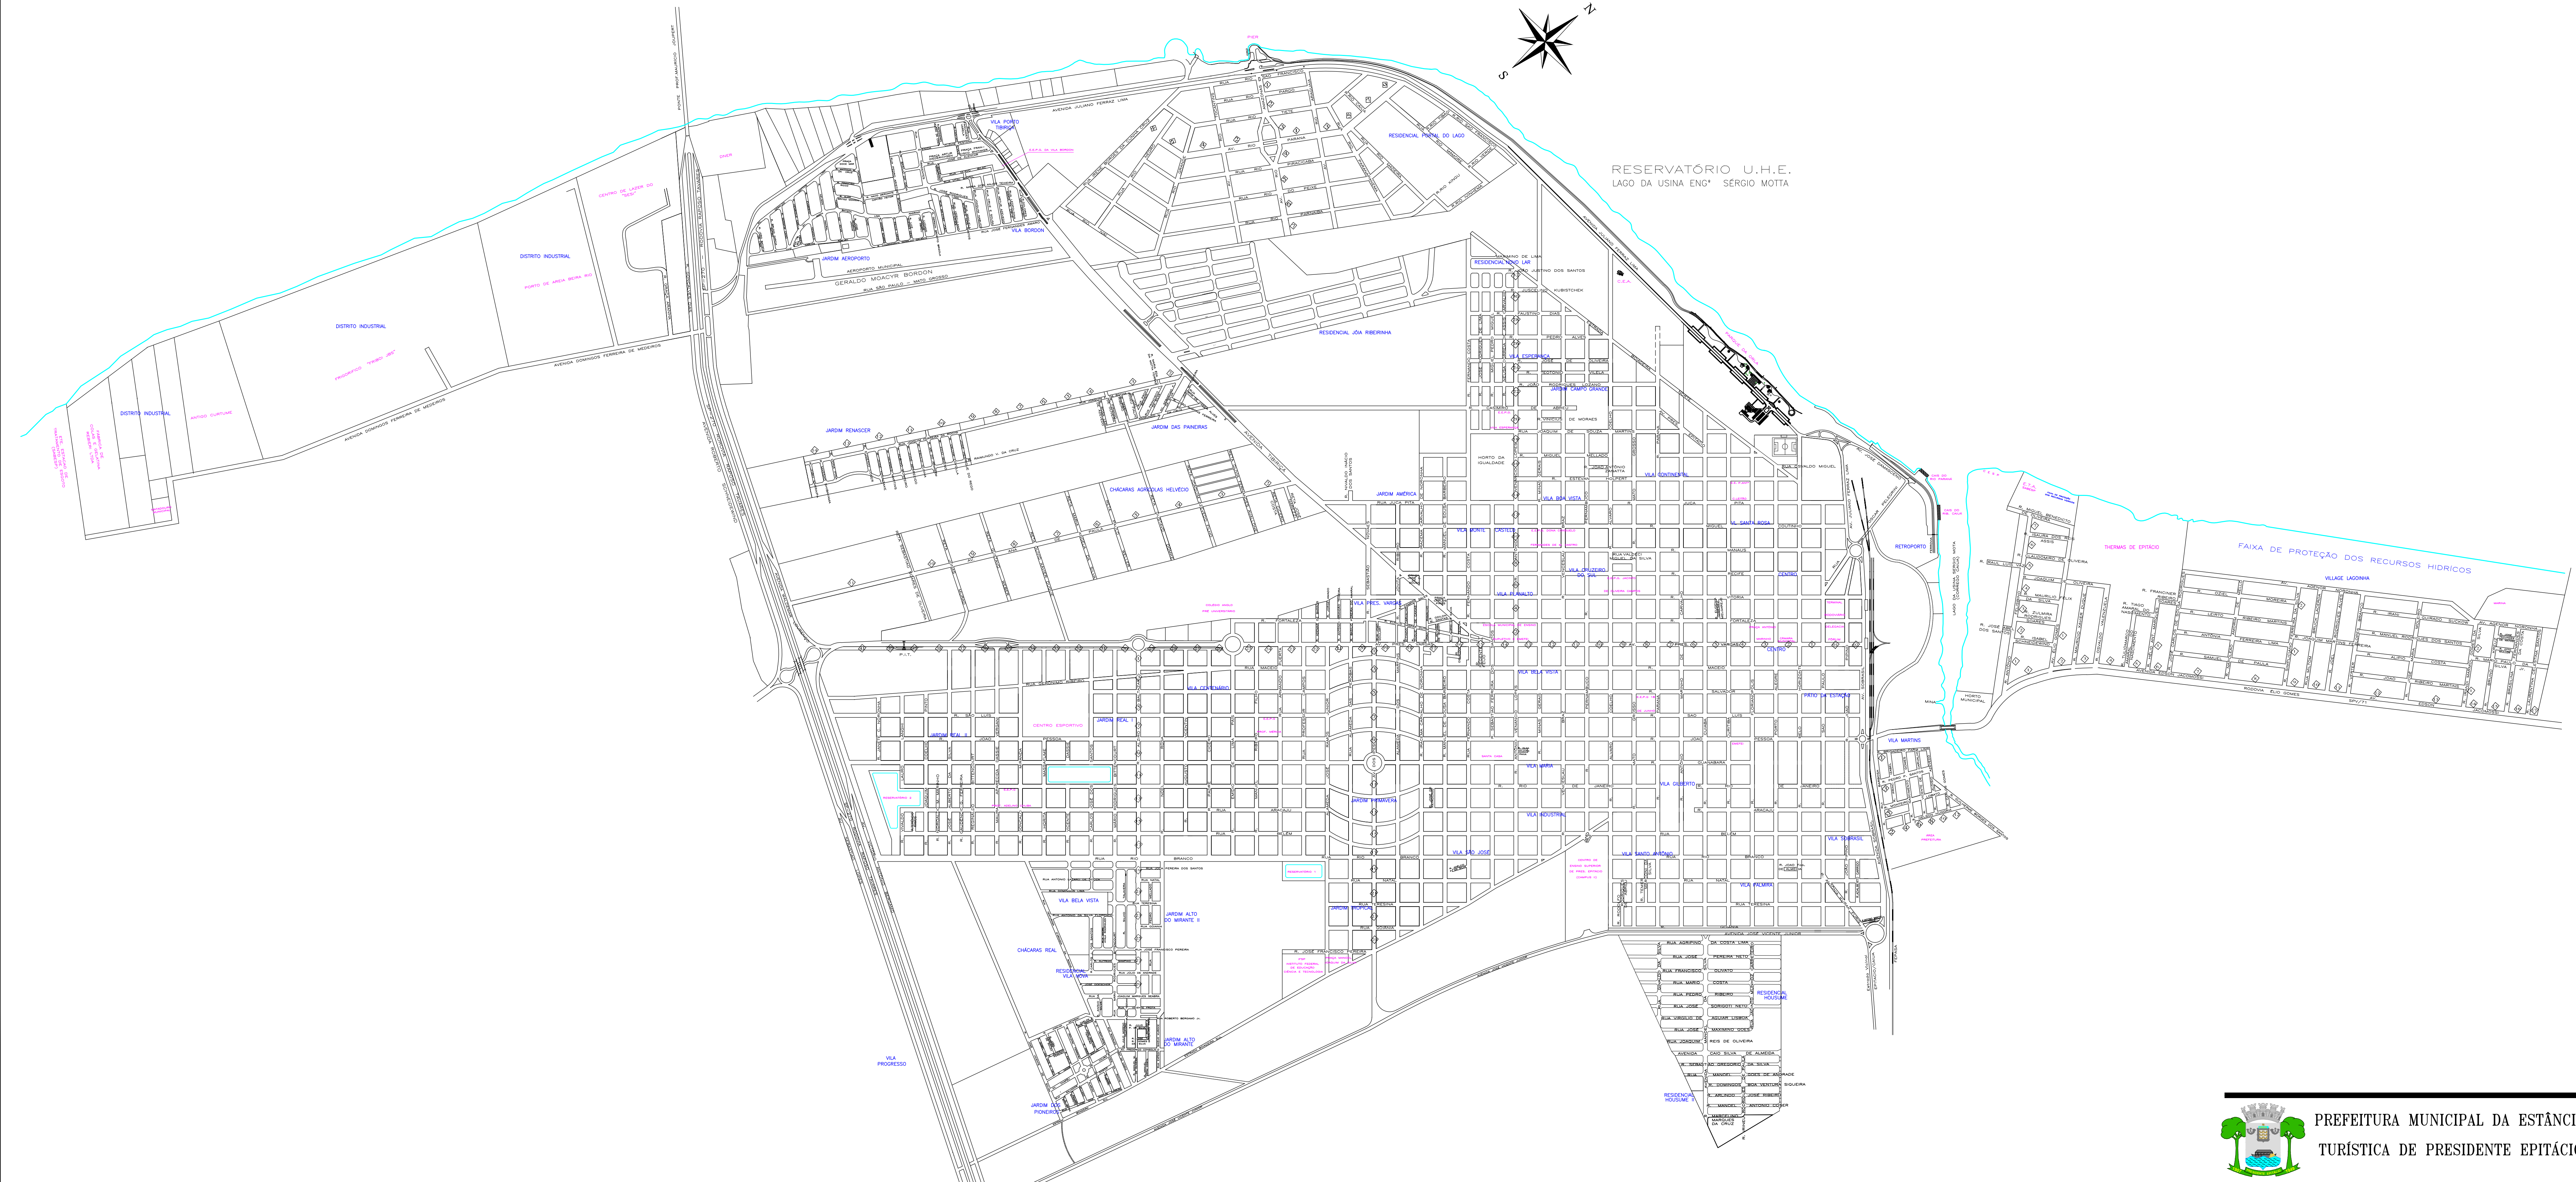

ESTÂNCIA TURÍSTICA DE PRESIDENTE EPITÁCIO

RESERVATÓRIO U.H.E.
LAGO DA USINA ENG. SÉRGIO MOTTA

PREFEITURA MUNICIPAL DA ESTÂNCIA
TURÍSTICA DE PRESIDENTE EPITÁCIO